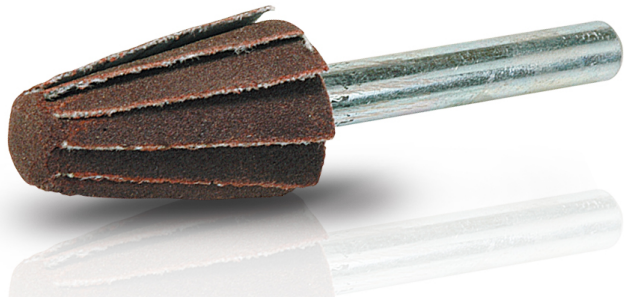

(株)イチグチ

インサイドポリシャーIP-12#180

ブランド名

イチグチ

商品名

インサイドポリシャー

型式

IP-12 #180

品番

※この画像はシリーズ代表画像になります。

遠心力の働きで管の内側を簡単研磨

遠心力で傘状の研磨布が広がり、内面のバリ取りをワンパスで実行
円錐型をしているので、回転させたまま管へ挿入可能

スペック

外径：30mm

最高使用回転数：10,000r.p.m.

軸径：6mm

軸長：40mm

色：

幅：35mm

粒度：180