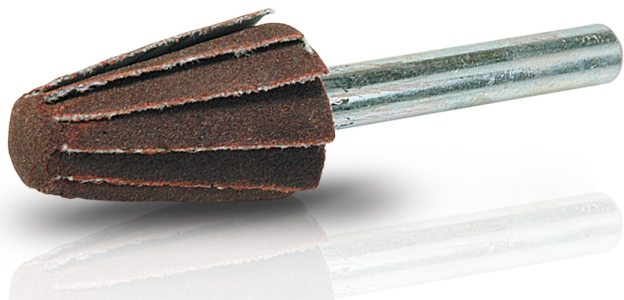

(株)イチグチ

インサイドポリシャーIP-12#150

ブランド名

イチグチ

商品名

インサイドポリシャー

型式

IP-12 #150

品番

※この画像はシリーズ代表画像になります。

遠心力の働きで管の内側を簡単研磨

遠心力で傘状の研磨布が広がり、内面のバリ取りをワンパスで実行

円錐型をしているので、回転させたまま管へ挿入可能

スペック

外径：30mm

最高使用回転数：10,000r.p.m.

軸径：6mm

軸長：40mm

色：

幅：35mm

粒度：150