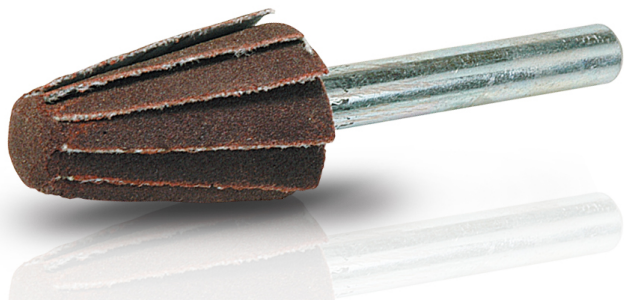

(株)イチグチ

インサイドポリシャーIP-12#120

ブランド名

イチグチ

商品名

インサイドポリシャー

型式

IP-12 #120

品番

※この画像はシリーズ代表画像になります。

遠心力の働きで管の内側を簡単研磨

遠心力で傘状の研磨布が広がり、内面のバリ取りをワンパスで実行

円錐型をしているので、回転させたまま管へ挿入可能

#### スペック

外径：30mm

最高使用回転数：10,000r.p.m.

軸径：6mm

軸長：40mm

色：

幅：35mm

粒度：120