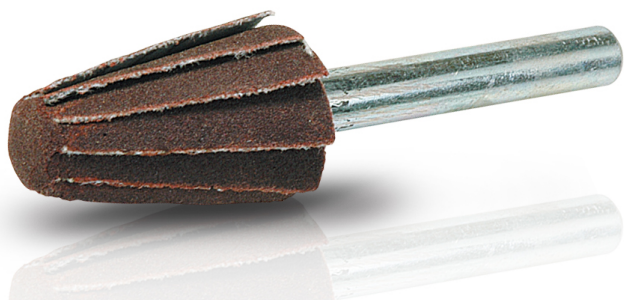

(株)イチグチ  
インサイドポリシャーIP-10#400

ブランド名

イチグチ

商品名

インサイドポリシャー

型式

IP-10 #400

品番

※この画像はシリーズ代表画像になります。

遠心力の働きで管の内側を簡単研磨

遠心力で傘状の研磨布が広がり、内面のバリ取りをワンパスで実行  
円錐型をしているので、回転させたまま管へ挿入可能

#### スペック

外径：20mm

最高使用回転数：12,000r.p.m.

軸径：6mm

軸長：40mm

色：

幅：25mm

粒度：400