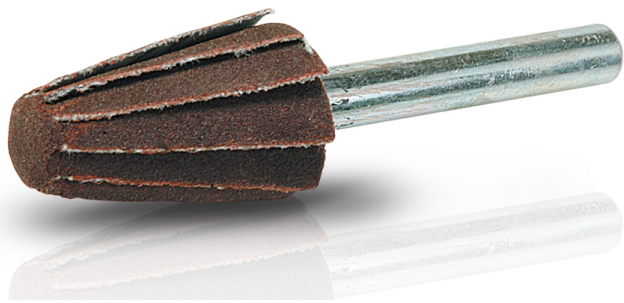

(株)イチグチ

インサイドポリシャーIP-10#240

ブランド名

イチグチ

商品名

インサイドポリシャー

型式

IP-10 #240

品番

※この画像はシリーズ代表画像になります。

遠心力の働きで管の内側を簡単研磨

遠心力で傘状の研磨布が広がり、内面のバリ取りをワンパスで実行
円錐型をしているので、回転させたまま管へ挿入可能

スペック

外径：20mm

最高使用回転数：12,000r.p.m.

軸径：6mm

軸長：40mm

色：

幅：25mm

粒度：240