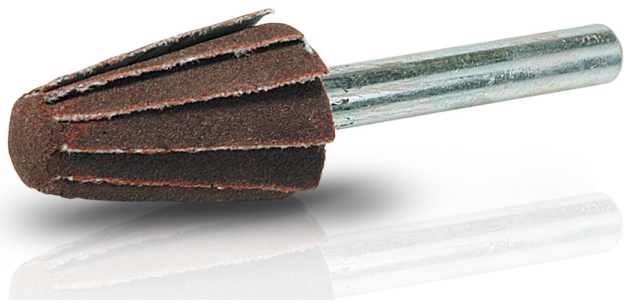

(株)イチグチ

インサイドポリシャーIP-10#180

ブランド名

イチグチ

商品名

インサイドポリシャー

型式

IP-10 #180

品番

※この画像はシリーズ代表画像になります。

遠心力の働きで管の内側を簡単研磨

遠心力で傘状の研磨布が広がり、内面のバリ取りをワンパスで実行  
円錐型をしているので、回転させたまま管へ挿入可能

#### スペック

外径：20mm

最高使用回転数：12,000r.p.m.

軸径：6mm

軸長：40mm

色：

幅：25mm

粒度：180