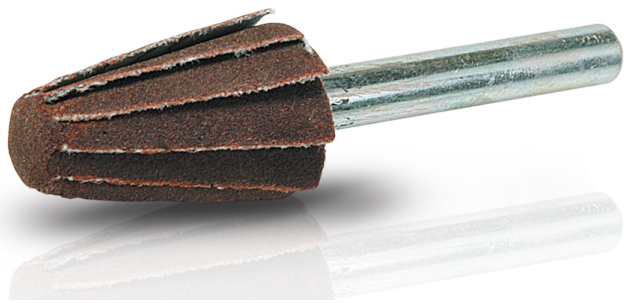

(株)イチグチ

インサイドポリシャーIP-10#150

ブランド名

イチグチ

商品名

インサイドポリシャー

型式

IP-10 #150

品番

※この画像はシリーズ代表画像になります。

遠心力の働きで管の内側を簡単研磨

遠心力で傘状の研磨布が広がり、内面のバリ取りをワンパスで実行
円錐型をしているので、回転させたまま管へ挿入可能

スペック

外径：20mm

最高使用回転数：12,000r.p.m.

軸径：6mm

軸長：40mm

色：

幅：25mm

粒度：150