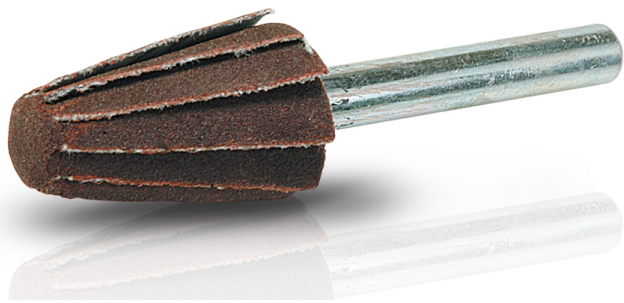

(株)イチグチ

インサイドポリシャーIP-10#120

ブランド名

イチグチ

商品名

インサイドポリシャー

型式

IP-10 #120

品番

※この画像はシリーズ代表画像になります。

遠心力の働きで管の内側を簡単研磨

遠心力で傘状の研磨布が広がり、内面のバリ取りをワンパスで実行

円錐型をしているので、回転させたまま管へ挿入可能

スペック

外径：20mm

最高使用回転数：12,000r.p.m.

軸径：6mm

軸長：40mm

色：

幅：25mm

粒度：120