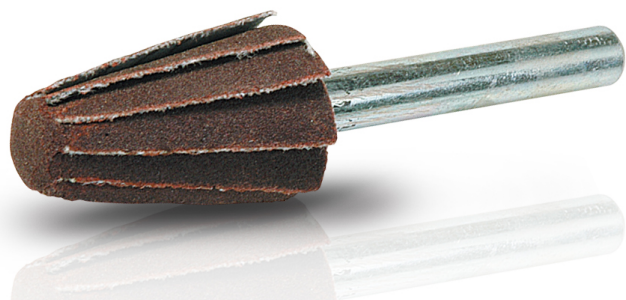

(株)イチグチ

インサイドポリシャーIP-10#100

ブランド名

イチグチ

商品名

インサイドポリシャー

型式

IP-10 #100

品番

※この画像はシリーズ代表画像になります。

遠心力の働きで管の内側を簡単研磨

遠心力で傘状の研磨布が広がり、内面のバリ取りをワンパスで実行

円錐型をしているので、回転させたまま管へ挿入可能

#### スペック

外径：20mm

最高使用回転数：12,000r.p.m.

軸径：6mm

軸長：40mm

色：

幅：25mm

粒度：100