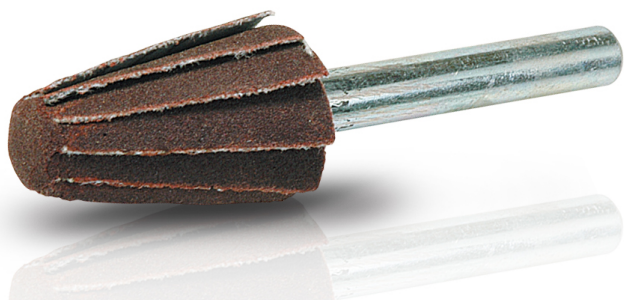

(株)イチグチ
インサイドポリシャーIP-10#60

ブランド名

イチグチ

商品名

インサイドポリシャー

型式

IP-10 #60

品番

※この画像はシリーズ代表画像になります。

遠心力の働きで管の内側を簡単研磨

遠心力で傘状の研磨布が広がり、内面のバリ取りをワンパスで実行
円錐型をしているので、回転させたまま管へ挿入可能

スペック

外径：20mm

最高使用回転数：12,000r.p.m.

軸径：6mm

軸長：40mm

色：

幅：25mm

粒度：60