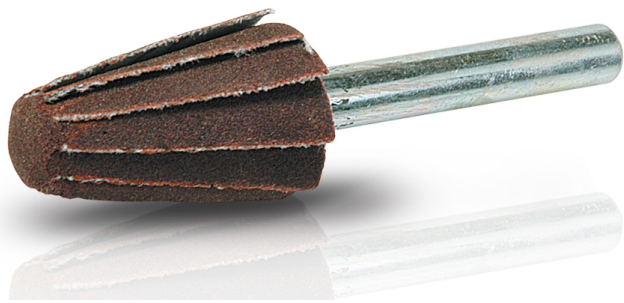

(株)イチグチ

インサイドポリシャーIP-06#400

ブランド名

イチグチ

商品名

インサイドポリシャー

型式

IP-06 #400

品番

※この画像はシリーズ代表画像になります。

遠心力の働きで管の内側を簡単研磨

遠心力で傘状の研磨布が広がり、内面のバリ取りをワンパスで実行
円錐型をしているので、回転させたまま管へ挿入可能

スペック

外径：15mm

最高使用回転数：12,000r.p.m.

軸径：3mm

軸長：35mm

色：

幅：15mm

粒度：400