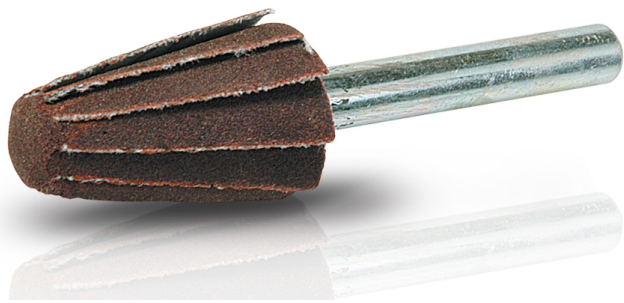

(株)イチグチ

インサイドポリシャーIP-06#240

ブランド名

イチグチ

商品名

インサイドポリシャー

型式

IP-06 #240

品番

※この画像はシリーズ代表画像になります。

遠心力の働きで管の内側を簡単研磨

遠心力で傘状の研磨布が広がり、内面のバリ取りをワンパスで実行
円錐型をしているので、回転させたまま管へ挿入可能

スペック

外径：15mm

最高使用回転数：12,000r.p.m.

軸径：3mm

軸長：35mm

色：

幅：15mm

粒度：240