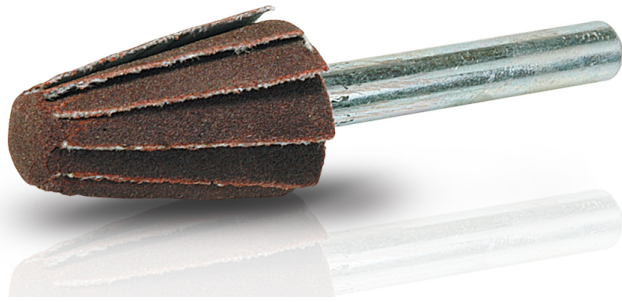

(株)イチグチ

インサイドポリシャーIP-06#150

ブランド名

イチグチ

商品名

インサイドポリシャー

型式

IP-06 #150

品番

※この画像はシリーズ代表画像になります。

遠心力の働きで管の内側を簡単研磨

遠心力で傘状の研磨布が広がり、内面のバリ取りをワンパスで実行
円錐型をしているので、回転させたまま管へ挿入可能

スペック

外径：15mm

最高使用回転数：12,000r.p.m.

軸径：3mm

軸長：35mm

色：

幅：15mm

粒度：150