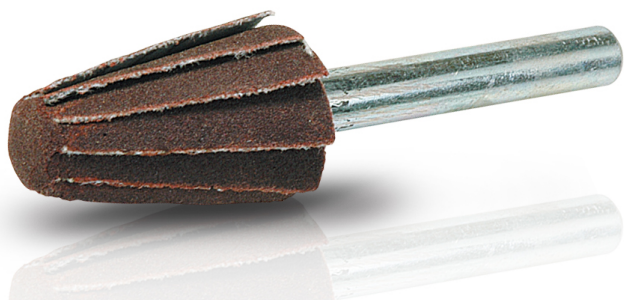

(株)イチグチ
インサイドポリシャーIP-06#120

ブランド名

イチグチ

商品名

インサイドポリシャー

型式

IP-06 #120

品番

※この画像はシリーズ代表画像になります。

遠心力の働きで管の内側を簡単研磨

遠心力で傘状の研磨布が広がり、内面のバリ取りをワンパスで実行
円錐型をしているので、回転させたまま管へ挿入可能

スペック

外径：15mm

最高使用回転数：12,000r.p.m.

軸径：3mm

軸長：35mm

色：

幅：15mm

粒度：120