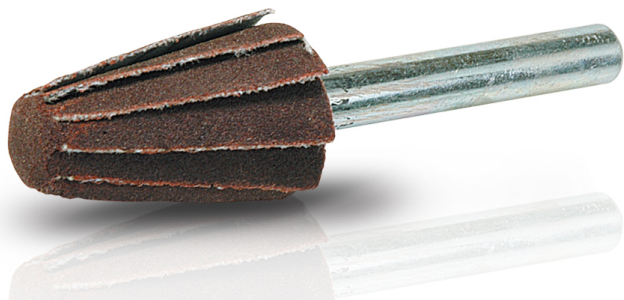

(株)イチグチ

インサイドポリシャーIP-06#100

ブランド名

イチグチ

商品名

インサイドポリシャー

型式

IP-06 #100

品番

※この画像はシリーズ代表画像になります。

遠心力の働きで管の内側を簡単研磨

遠心力で傘状の研磨布が広がり、内面のバリ取りをワンパスで実行

円錐型をしているので、回転させたまま管へ挿入可能

スペック

外径：15mm

最高使用回転数：12,000r.p.m.

軸径：3mm

軸長：35mm

色：

幅：15mm

粒度：100