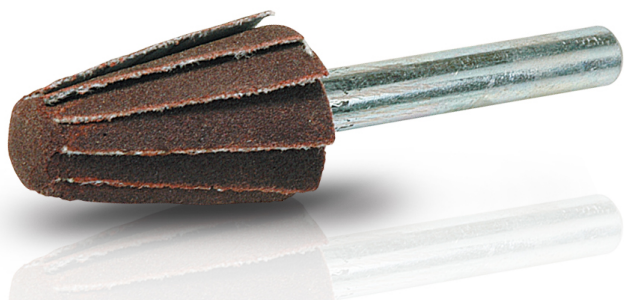

(株)イチグチ
インサイドポリシャーIP-06#80

ブランド名

イチグチ

商品名

インサイドポリシャー

型式

IP-06 #80

品番

※この画像はシリーズ代表画像になります。

遠心力の働きで管の内側を簡単研磨

遠心力で傘状の研磨布が広がり、内面のバリ取りをワンパスで実行
円錐型をしているので、回転させたまま管へ挿入可能

スペック

外径：15mm

最高使用回転数：12,000r.p.m.

軸径：3mm

軸長：35mm

色：

幅：15mm

粒度：80