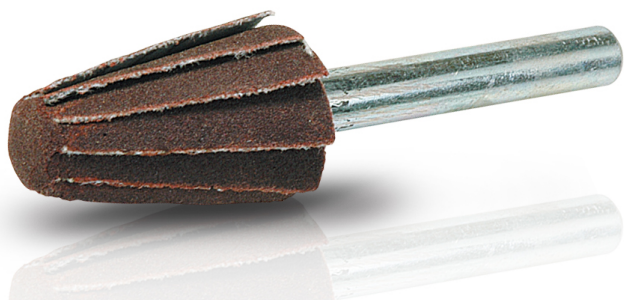

(株)イチグチ
インサイドポリシャーIP-06#60

ブランド名

イチグチ

商品名

インサイドポリシャー

型式

IP-06 #60

品番

※この画像はシリーズ代表画像になります。

遠心力の働きで管の内側を簡単研磨

遠心力で傘状の研磨布が広がり、内面のバリ取りをワンパスで実行
円錐型をしているので、回転させたまま管へ挿入可能

スペック

外径：15mm

最高使用回転数：12,000r.p.m.

軸径：3mm

軸長：35mm

色：

幅：15mm

粒度：60