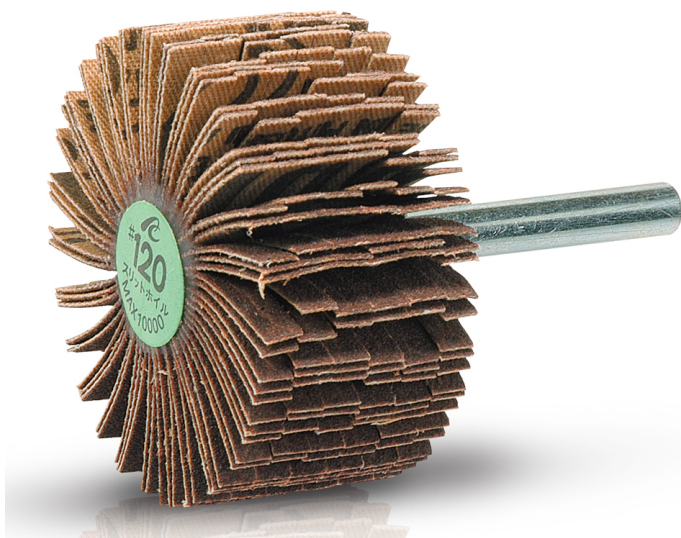

(株)イチグチ  
スリットホイールSF10025#180

ブランド名

イチグチ

商品名

スリットホイール

型式

SF10025 #180

品番

※この画像はシリーズ代表画像になります。

異形面にしっかりなじむスリット形状  
羽根に切り込みを入れ、ワークへの順応性をアップ  
スリットが曲面や凹凸になじみ、一つ一つのワークを丁寧に研磨

#### スペック

外径：100mm  
最高使用回転数：6,000r.p.m.  
軸径：6mm  
軸長：40mm  
色：  
幅：25mm  
粒度：180