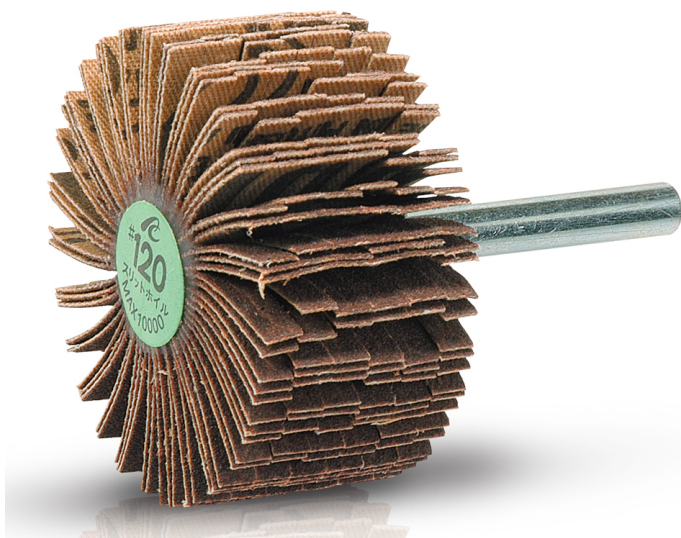

(株)イチグチ
スリットホイールSF8025#180

ブランド名

イチグチ

商品名

スリットホイール

型式

SF8025 #180

品番

※この画像はシリーズ代表画像になります。

異形面にしっかりなじむスリット形状
羽根に切り込みを入れ、ワークへの順応性をアップ
スリットが曲面や凹凸になじみ、一つ一つのワークを丁寧に研磨

スペック

外径：80mm
最高使用回転数：6,000r.p.m.
軸径：6mm
軸長：40mm
色：
幅：25mm
粒度：180