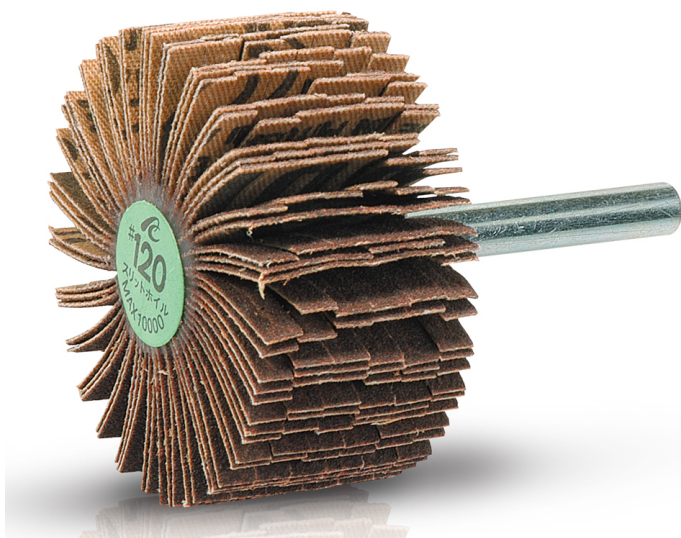

(株)イチグチ
スリットホイールSF5025#180

ブランド名

イチグチ

商品名

スリットホイール

型式

SF5025 #180

品番

※この画像はシリーズ代表画像になります。

異形面にしっかりなじむスリット形状
羽根に切り込みを入れ、ワークへの順応性をアップ
スリットが曲面や凹凸になじみ、一つ一つのワークを丁寧に研磨

スペック

外径：50mm
最高使用回転数：10,000r.p.m.
軸径：6mm
軸長：40mm
色：
幅：25mm
粒度：180