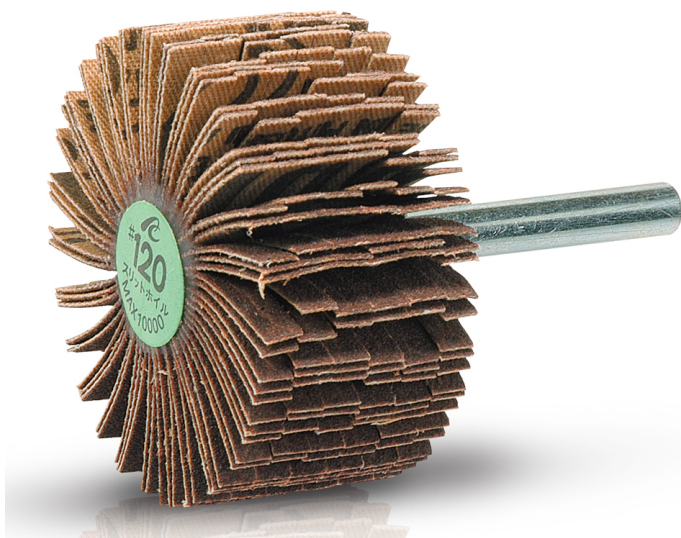

(株)イチグチ
スリットホイールSF5025#150

ブランド名

イチグチ

商品名

スリットホイール

型式

SF5025 #150

品番

※この画像はシリーズ代表画像になります。

異形面にしっかりなじむスリット形状
羽根に切り込みを入れ、ワークへの順応性をアップ
スリットが曲面や凹凸になじみ、一つ一つのワークを丁寧に研磨

スペック

外径：50mm
最高使用回転数：10,000r.p.m.
軸径：6mm
軸長：40mm
色：
幅：25mm
粒度：150