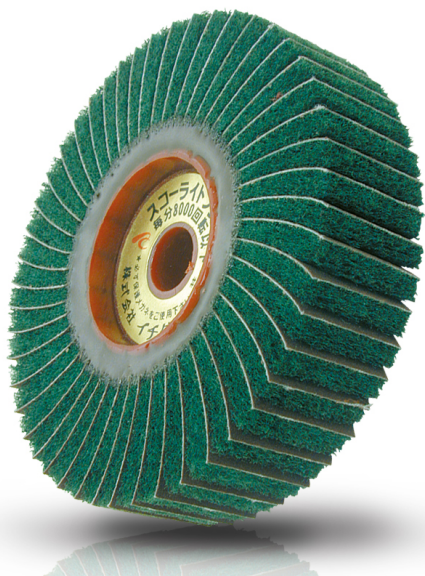

(株)イチグチ
スコーライトフラップMSWF10025-M#400

※この画像はシリーズ代表画像になります。

ブランド名

イチグチ

商品名

スコーライトフラップM

型式

SWF10025-M #400

品番

不織布研磨材をホイル形状に加工することで、ワークに柔軟に対応
Mタイプに研磨布をはさみこんだミックスタイプで研磨力向上

スペック

羽根長さ：
羽根枚数：
外径：100mm
穴径：12.7mm
最高使用回転数：8,000r.p.m.
粒度：400