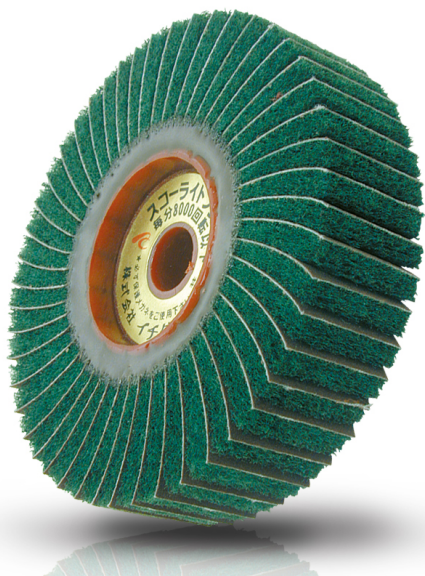

(株)イチグチ  
スコーライトフラップMSWF10025-M#320

※この画像はシリーズ代表画像になります。

不織布研磨材をホイル形状に加工することで、ワークに柔軟に対応  
Mタイプに研磨布をはさみこんだミックスタイプで研磨力向上

ブランド名

イチグチ

商品名

スコーライトフラップM

型式

SWF10025-M #320

品番

#### スペック

羽根長さ：  
羽根枚数：  
外径：100mm  
穴径：12.7mm  
最高使用回転数：8,000r.p.m.  
粒度：320