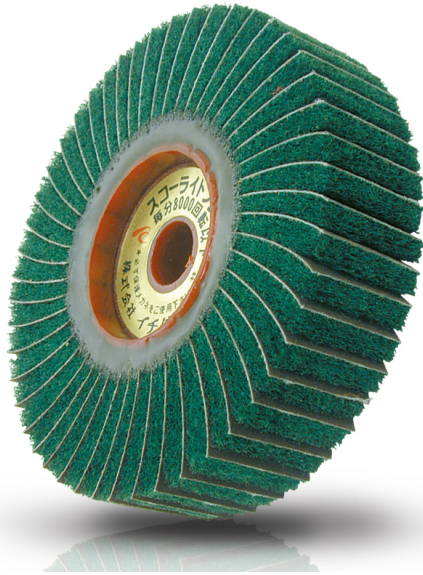

(株)イチグチ

スコーライトフラップMSWF10025-M#240

※この画像はシリーズ代表画像になります。

不織布研磨材をホイル形状に加工することで、ワークに柔軟に対応
Mタイプに研磨布をはさみこんだミックスタイプで研磨力向上

ブランド名

イチグチ

商品名

スコーライトフラップM

型式

SWF10025-M #240

品番

スペック

羽根長さ：
羽根枚数：
外径：100mm
穴径：12.7mm
最高使用回転数：8,000r.p.m.
粒度：240