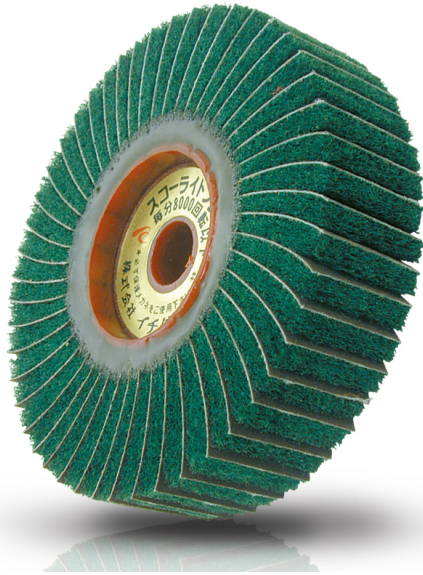

(株)イチグチ

スコーライトフラップMSWF10025-M#180

※この画像はシリーズ代表画像になります。

不織布研磨材をホイル形状に加工することで、ワークに柔軟に対応  
Mタイプに研磨布をはさみこんだミックスタイプで研磨力向上

ブランド名

イチグチ

商品名

スコーライトフラップM

型式

SWF10025-M #180

品番

#### スペック

羽根長さ：  
羽根枚数：  
外径：100mm  
穴径：12.7mm  
最高使用回転数：8,000r.p.m.  
粒度：180