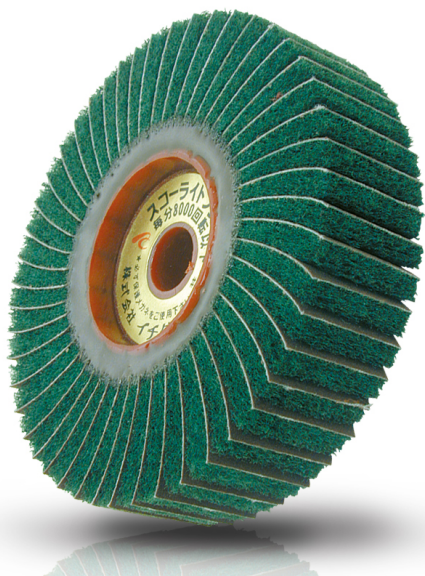

(株)イチグチ  
スコーライトフラップMSWF10025-M#60

※この画像はシリーズ代表画像になります。

不織布研磨材をホイル形状に加工することで、ワークに柔軟に対応  
Mタイプに研磨布をはさみこんだミックスタイプで研磨力向上

ブランド名

イチグチ

商品名

スコーライトフラップM

型式

SWF10025-M #60

品番

#### スペック

羽根長さ：  
羽根枚数：  
外径：100mm  
穴径：12.7mm  
最高使用回転数：8,000r.p.m.  
粒度：60