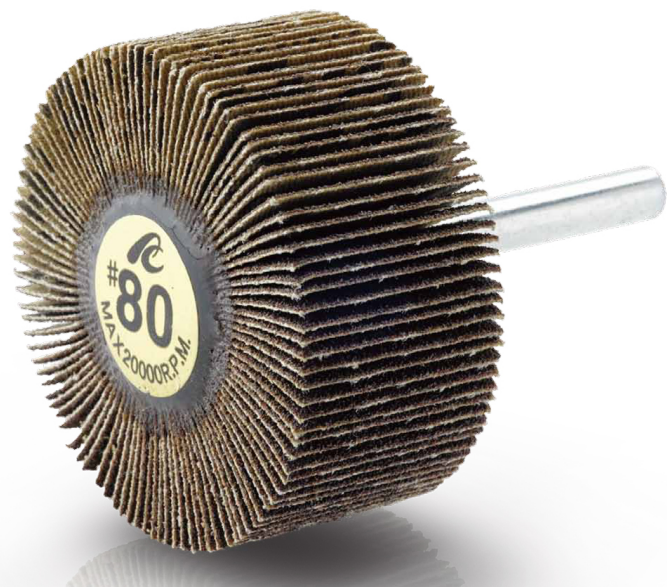

(株)イチグチ
フラップホイールAF10025#240

ブランド名

イチグチ

商品名

フラップホイール

型式

AF10025 #240

品番

※この画像はシリーズ代表画像になります。

柔軟性に富んだ軸付ホイールの定番
磨耗した砥材は排出され続け、安定した研磨力を発揮
豊富なサイズをラインナップ

スペック

外径：100mm
最高使用回転数：9,000r.p.m.
軸径：6mm
軸長：40mm
色：
幅：25mm
粒度：240