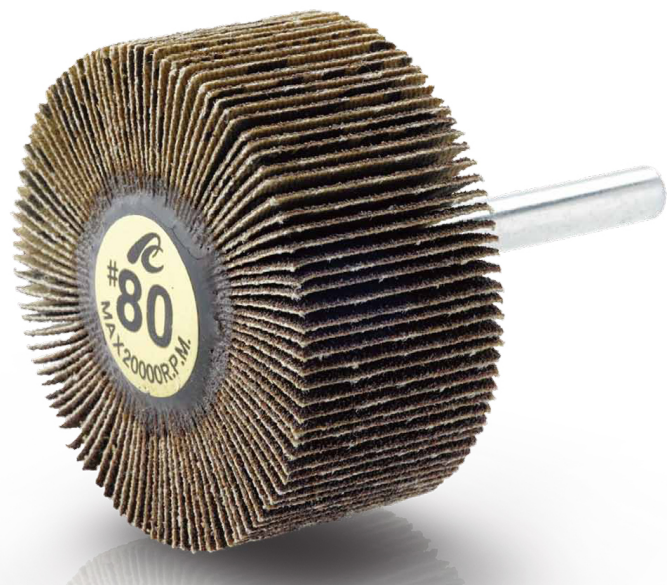

(株)イチグチ
フラップホイールAF4030#40

ブランド名

イチグチ

商品名

フラップホイール

型式

AF4030 #40

品番

※この画像はシリーズ代表画像になります。

柔軟性に富んだ軸付ホイールの定番
磨耗した砥材は排出され続け、安定した研磨力を発揮
豊富なサイズをラインナップ

スペック

外径：40mm
最高使用回転数：20,000r.p.m.
軸径：6mm
軸長：40mm
色：
幅：30mm
粒度：40