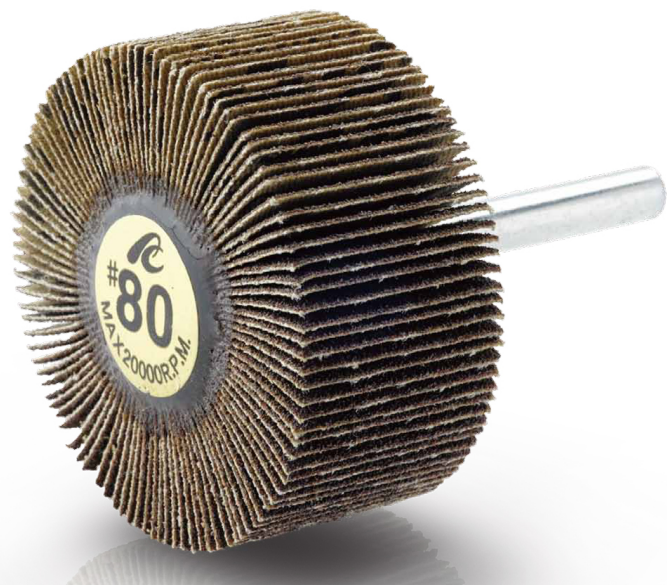

(株)イチグチ  
フラップホイールAF3005#120

ブランド名

イチグチ

商品名

フラップホイール

型式

AF3005 #120

品番

※この画像はシリーズ代表画像になります。

柔軟性に富んだ軸付ホイールの定番  
磨耗した砥材は排出され続け、安定した研磨力を発揮  
豊富なサイズをラインナップ

#### スペック

外径：30mm  
最高使用回転数：20,000r.p.m.  
軸径：3mm  
軸長：30mm  
色：  
幅：5mm  
粒度：120