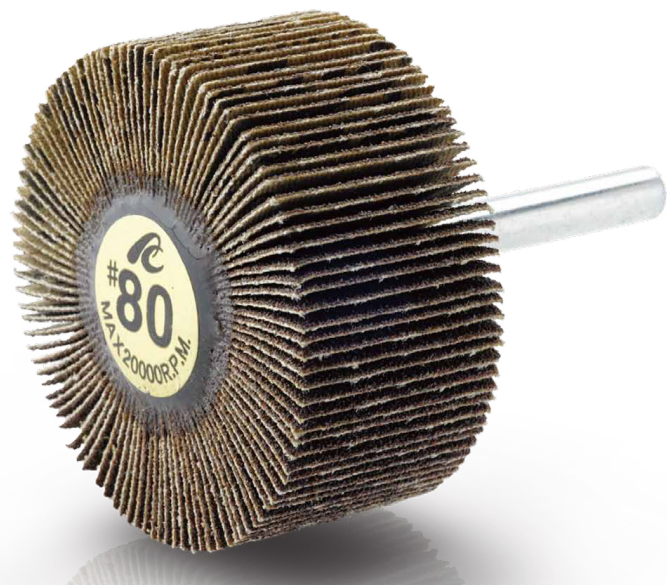

(株)イチグチ
フラップホイールAF2525#120

ブランド名

イチグチ

商品名

フラップホイール

型式

AF2525 #120

品番

※この画像はシリーズ代表画像になります。

柔軟性に富んだ軸付ホイールの定番
磨耗した砥材は排出され続け、安定した研磨力を発揮
豊富なサイズをラインナップ

スペック

外径：25mm
最高使用回転数：20,000r.p.m.
軸径：6mm
軸長：40mm
色：
幅：25mm
粒度：120