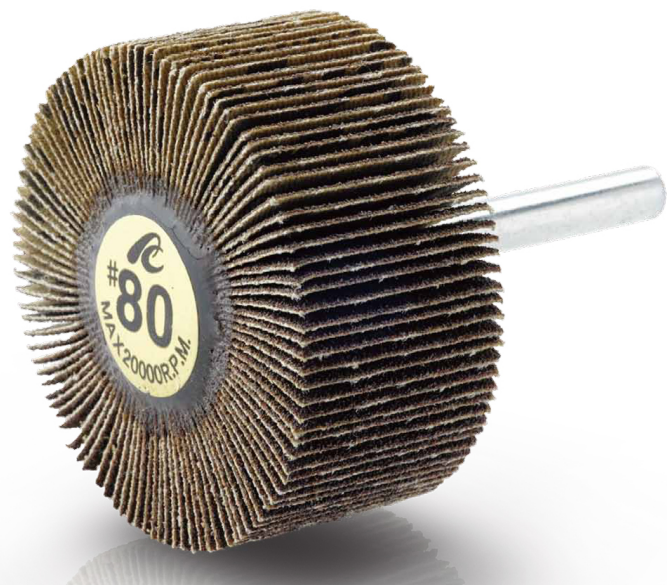

(株)イチグチ
フラップホイールAF6025#150

ブランド名

イチグチ

商品名

フラップホイール

型式

AF6025 #150

品番

※この画像はシリーズ代表画像になります。

柔軟性に富んだ軸付ホイールの定番
磨耗した砥材は排出され続け、安定した研磨力を発揮
豊富なサイズをラインナップ

スペック

外径：60mm
最高使用回転数：18,000r.p.m.
軸径：6mm
軸長：40mm
色：
幅：25mm
粒度：150