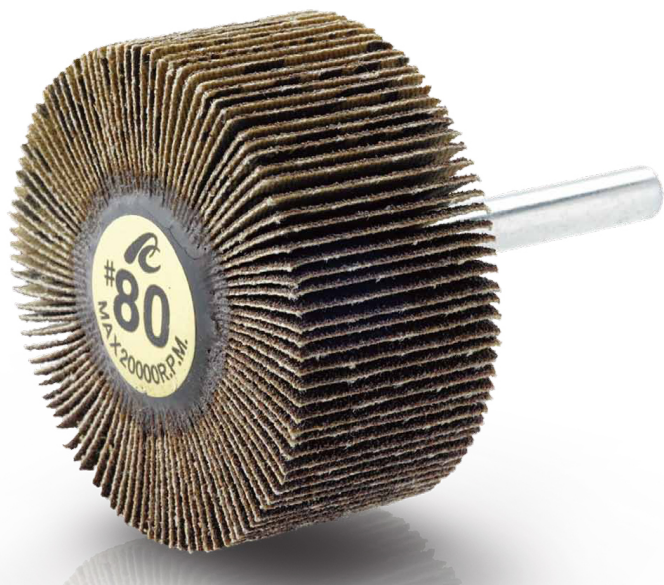

(株)イチグチ
フラップホイールAF6025#40

ブランド名

イチグチ

商品名

フラップホイール

型式

AF6025 #40

品番

※この画像はシリーズ代表画像になります。

柔軟性に富んだ軸付ホイールの定番
磨耗した砥材は排出され続け、安定した研磨力を発揮
豊富なサイズをラインナップ

スペック

外径：60mm
最高使用回転数：18,000r.p.m.
軸径：6mm
軸長：40mm
色：
幅：25mm
粒度：40