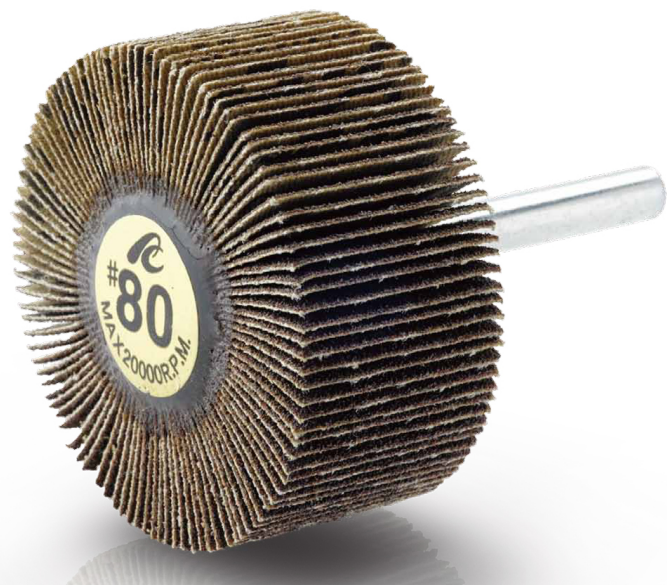

(株)イチグチ
フラップホイールAF4015#100

ブランド名

イチグチ

商品名

フラップホイール

型式

AF4015 #100

品番

※この画像はシリーズ代表画像になります。

柔軟性に富んだ軸付ホイールの定番
磨耗した砥材は排出され続け、安定した研磨力を発揮
豊富なサイズをラインナップ

スペック

外径：40mm
最高使用回転数：20,000r.p.m.
軸径：6mm
軸長：40mm
色：
幅：15mm
粒度：100