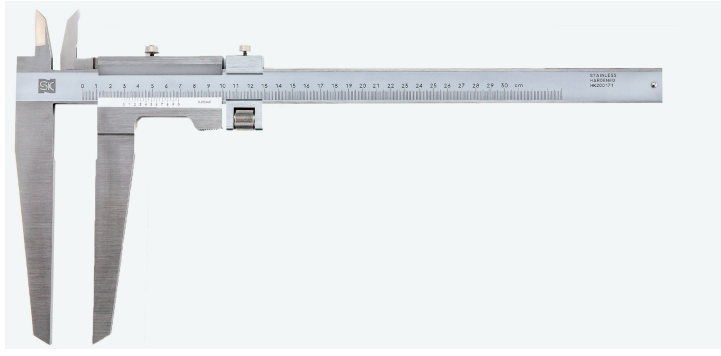

新潟精機(株)

ロングジョウノギスJLVC-30

ブランド名

SK ニイカ タセイキ

商品名

ロングジョウノギス

型式

JLVC-30

品番

151815

※この画像はシリーズ代表画像になります。

深い箇所の測定に
大径の直径が測れます。
高さ調節可能なサポート付で、安定した測定を補助。

スペック

ジョウ寸法：

デプスバー：無

外側用ジョウ：

器差：± 0.08mm

最小表示：0.05mm

測定範囲：300mm

電源：

内側用ジョウ：