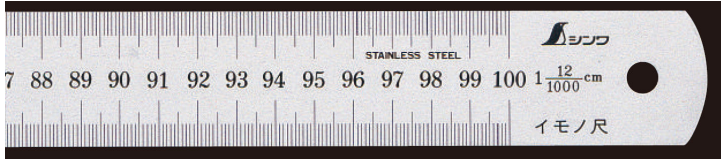

シンワ測定(株)

イモノ尺シルバーcm表示60cm27伸

ブランド名

シンワ

商品名

イモノ尺シルバーcm表示60cm27伸

型式

品番

16233

※この画像はシリーズ代表画像になります。

鋳物用の木型や金型の寸法測定に便利です。

シルバー仕上げ（艶消し加工）で表面の反射を抑え、目盛が読み取りやすくなっています。

スペック

下段(ピッチ) :

呼び寸法 :

厚さ : 1.2mm

上段(ピッチ) :

全長 :

幅 : 30mm