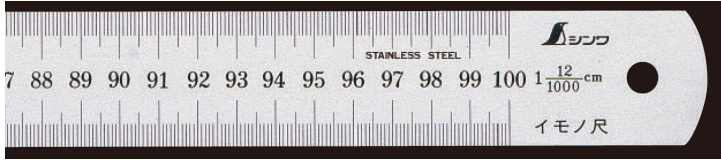

シンワ測定(株)

イモノ尺シルバー-cm表示60cm19伸

ブランド名

シンワ

商品名

イモノ尺シルバー-cm表示60cm19伸

型式

品番

16160

※この画像はシリーズ代表画像になります。

鋳物用の木型や金型の寸法測定に便利です。

シルバー仕上げ(艶消し加工)で表面の反射を抑え、目盛が読み取りやすくなっています。

スペック

下段(ピッチ):

呼び寸法:

厚さ: 1.2mm

上段(ピッチ):

全長:

幅: 30mm