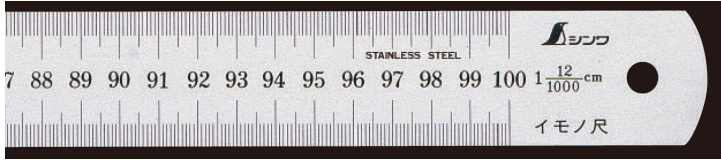

シンワ測定(株)

イモノ尺シルバー-cm表示60cm14伸

ブランド名

シンワ

商品名

イモノ尺シルバー-cm表示60cm14伸

型式

品番

16101

※この画像はシリーズ代表画像になります。

鋳物用の木型や金型の寸法測定に便利です。

シルバー仕上げ（艶消し加工）で表面の反射を抑え、目盛が読み取りやすくなっています。

スペック

下段(ピッチ) :

呼び寸法 :

厚さ : 1.2mm

上段(ピッチ) :

全長 :

幅 : 30mm