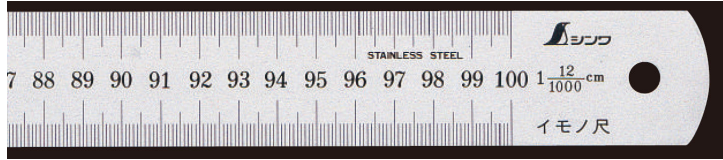

シンワ測定(株)

イモノ尺シルバー-cm表示60cm9伸

ブランド名

シンワ

商品名

イモノ尺シルバー-cm表示60cm9伸

型式

品番

16055

※この画像はシリーズ代表画像になります。

鋳物用の木型や金型の寸法測定に便利です。

シルバー仕上げ（艶消し加工）で表面の反射を抑え、目盛が読み取りやすくなっています。

スペック

下段(ピッチ) :

呼び寸法 :

厚さ : 1.2mm

上段(ピッチ) :

全長 :

幅 : 30mm