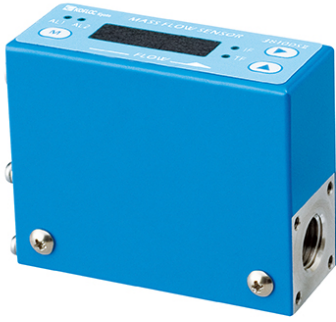

コフロック株

表示器付ローコストマスフローメータMODEL3810DSIIシリーズ3810DSII-0-V-RC1/4-N2-10SLM-20

ブランド名

KOFLOC

商品名

表示器付ローコストマスフローメータMODEL3810DSII
シリーズ

型式

3810DSII-0-V-RC1/4-N2-10SLM-20

品番

※この画像はシリーズ代表画像になります。

MODEL3810DSIIは実績のある流量センサーを用いた表示器一体型マスフローメータです。従来の瞬時流量だけでなく、積算流量表示を追加しました。また、従来の3810DSと同様に流量センサーと精密ニードルバルブを一体化したモデルもございます。

上部表示器にて流量を直読、或は100.0%表現にて確認できます

DC24V 電源の結線のみで流量計測が可能

小型軽量、コンパクト

精密ニードルバルブ装着で微小流量制御・監視が可能

流量監視用アラーム2点出力有り

瞬時流量/アナログ信号出力、積算流量/パルス信号出力有り

スペック

使用最大圧力：使用圧力 0.0～0.5MPa (G)
耐圧 1.0MPa (G)

出口接続：

精度：±2%F.S.以内@25

接続サイズ：

接続口径：継手 RC1/4

対象流体：N₂

適合流体：

流量：10SLM

材質：接ガス部材質

ボディ：SUS303、PTFE

シール材：FKM

オプション：ネオプレン