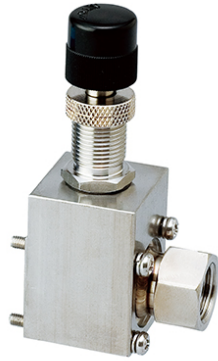

コフロック株

表示器付ローコストマスフローメータMODEL3810DSIIシリーズ3810DSII-0-V-RC1/4-N2-10SLM-20

ブランド名

KOFLOC

商品名

表示器付ローコストマスフローメータMODEL3810DSII
シリーズ

型式

3810DSII-0-V-RC1/4-N2-10SLM-20

品番

※この画像はシリーズ代表画像になります。

MODEL3810DSIIは実績のある流量センサーを用いた表示器一体型マスフローメータです。従来の瞬時流量だけでなく、積算流量表示を追加しました。また、従来の3810DSと同様に流量センサーと精密ニードルバルブを一体化したモデルもございます。

上部表示器にて流量を直読、或は100.0%表現にて確認できます

DC24V 電源の結線のみで流量計測が可能

小型軽量、コンパクト

精密ニードルバルブ装着で微小流量制御・監視が可能

流量監視用アラーム2点出力有り

瞬時流量/アナログ信号出力、積算流量/パルス信号出力有り

スペック

使用最大圧力：使用圧力 0.0～0.5MPa (G)
耐圧 1.0MPa (G)

出口接続：

精度：±2%F.S.以内@25

接続サイズ：

接続口径：継手 RC1/4

対象流体：N₂

適合流体：

流量：10SLM

材質：接ガス部材質

ボディ：SUS303、PTFE

シール材：FKM

オプション：ネオプレン