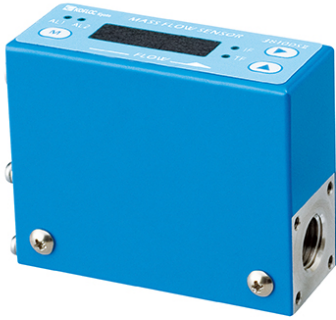

コフロック株

表示器付ローコストマスフローメータMODEL3810DSIIシリーズ3810DSII-0-V-RC1/4-N2-5SLM-20

ブランド名

KOFLOC

商品名

表示器付ローコストマスフローメータMODEL3810DSII  
シリーズ

型式

3810DSII-0-V-RC1/4-N2-5SLM-20

品番

※この画像はシリーズ代表画像になります。

MODEL3810DSIIは実績のある流量センサーを用いた表示器一体型マスフローメータです。従来の瞬時流量だけでなく、積算流量表示を追加しました。また、従来の3810DSと同様に流量センサーと精密ニードルバルブを一体化したモデルもございます。

上部表示器にて流量を直読、或は100.0%表現にて確認できます

DC24V 電源の結線のみで流量計測が可能

小型軽量、コンパクト

精密ニードルバルブ装着で微小流量制御・監視が可能

流量監視用アラーム2点出力有り

瞬時流量/アナログ信号出力、積算流量/パルス信号出力有り

流量：5SLM

材質：接ガス部材質

ボディ：SUS303、PTFE

シール材：FKM

オプション：ネオプレン