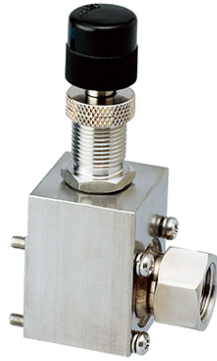

コフロック株

表示器付ローコストマスフローメータMODEL3810DSIIシリーズ3810DSII-0-V-RC1/4-N2-5SLM-20

ブランド名

KOFLOC

商品名

表示器付ローコストマスフローメータMODEL3810DSII  
シリーズ

型式

3810DSII-0-V-RC1/4-N2-5SLM-20

品番

※この画像はシリーズ代表画像になります。

MODEL3810DSIIは実績のある流量センサーを用いた表示器一体型マスフローメータです。従来の瞬時流量だけでなく、積算流量表示を追加しました。また、従来の3810DSと同様に流量センサーと精密ニードルバルブを一体化したモデルもございます。

上部表示器にて流量を直読、或は100.0%表現にて確認できます

DC24V 電源の結線のみで流量計測が可能

小型軽量、コンパクト

精密ニードルバルブ装着で微小流量制御・監視が可能

流量監視用アラーム2点出力有り

瞬時流量/アナログ信号出力、積算流量/パルス信号出力有り

流量：5SLM

材質：接ガス部材質

ボディ：SUS303、PTFE

シール材：FKM

オプション：ネオプレン