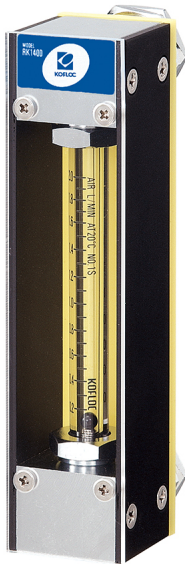

コフロック株

高精度フローメータMODELRK1400シリーズRK1400-25-B-1/4-AIR-30L/MIN-N

ブランド名

KOFLOC

商品名

高精度フローメータMODELRK1400シリーズ

型式

RK1400-25-B-1/4-AIR-30L/MIN-N

品番

※この画像はシリーズ代表画像になります。

本器は高精度タイプのフローメータです。独自の精密成型によるガラス管と超精密球のフロートにより、微量から中流量まで高い精度を保証しており、一般に考えられがちな「フローメータは目安」という概念を「計器」の分野に押し上げた最高級の面積式流量計です。

超微量流量レンジでの計測が可能

高精度の計測が可能

豊富なバリエーション

#### スペック

使用最大圧力：

出口接続：

精度：FS $\pm$ 2%（計測ポイント）

接続サイズ：

接続口径：Rc1/4

対象流体：Air

適合流体：

流量：最大流量（レンジ）30L/MIN

材質：材質 BS製

本体ブロック 真鍮

テーパ管 硬質ガラス

シール材 NBR

フロート 硬質ガラス、SUS316

保護カバー アクリル