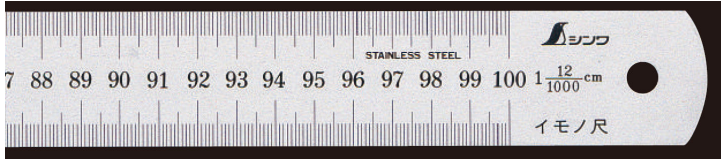

シンワ測定(株)

イモノ尺シルバー-cm表示30cm30伸

ブランド名

シンワ

商品名

イモノ尺シルバー-cm表示30cm30伸

型式

品番

15237

※この画像はシリーズ代表画像になります。

鋳物用の木型や金型の寸法測定に便利です。

シルバー仕上げ（艶消し加工）で表面の反射を抑え、目盛が読み取りやすくなっています。

スペック

下段(ピッチ) :

呼び寸法 :

厚さ : 1.0mm

上段(ピッチ) :

全長 :

幅 : 25mm