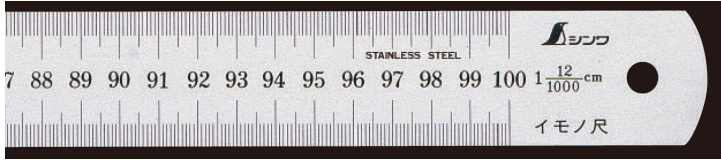

シンワ測定(株)

イモノ尺シルバー-cm表示30cm17伸

ブランド名

シンワ

商品名

イモノ尺シルバー-cm表示30cm17伸

型式

品番

15121

※この画像はシリーズ代表画像になります。

鋳物用の木型や金型の寸法測定に便利です。

シルバー仕上げ（艶消し加工）で表面の反射を抑え、目盛が読み取りやすくなっています。

#### スペック

下段(ピッチ) :

呼び寸法 :

厚さ : 1.0mm

上段(ピッチ) :

全長 :

幅 : 25mm