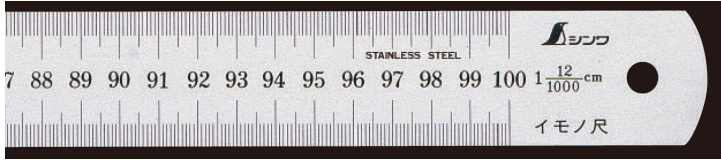

シンワ測定(株)

イモノ尺シルバー-cm表示30cm4伸

ブランド名

シンワ

商品名

イモノ尺シルバー-cm表示30cm4伸

型式

品番

15008

※この画像はシリーズ代表画像になります。

鋳物用の木型や金型の寸法測定に便利です。

シルバー仕上げ（艶消し加工）で表面の反射を抑え、目盛が読み取りやすくなっています。

スペック

下段(ピッチ) :

呼び寸法 :

厚さ : 1.0mm

上段(ピッチ) :

全長 :

幅 : 25mm