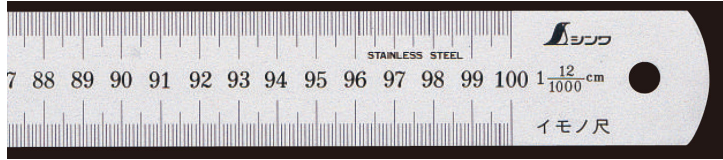

シンワ測定(株)

イモノ尺シルバー-cm表示15cm14伸

ブランド名

シンワ

商品名

イモノ尺シルバー-cm表示15cm14伸

型式

品番

81657

※この画像はシリーズ代表画像になります。

鋳物用の木型や金型の寸法測定に便利です。

シルバー仕上げ（艶消し加工）で表面の反射を抑え、目盛が読み取りやすくなっています。

#### スペック

下段(ピッチ) :

呼び寸法 :

厚さ : 0.5mm

上段(ピッチ) :

全長 :

幅 : 15mm