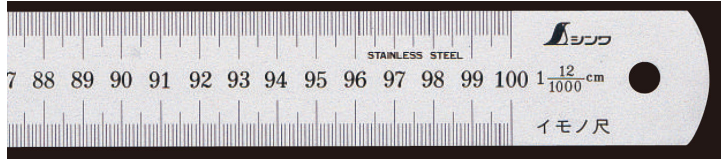

シンワ測定(株)

イモノ尺シルバー-cm表示1m28伸

ブランド名

シンワ

商品名

イモノ尺シルバー-cm表示1m28伸

型式

品番

17248

※この画像はシリーズ代表画像になります。

鋳物用の木型や金型の寸法測定に便利です。

シルバー仕上げ(艶消し加工)で表面の反射を抑え、目盛が読み取りやすくなっています。

スペック

下段(ピッチ):

呼び寸法:

厚さ: 1.5mm

上段(ピッチ):

全長:

幅: 35mm