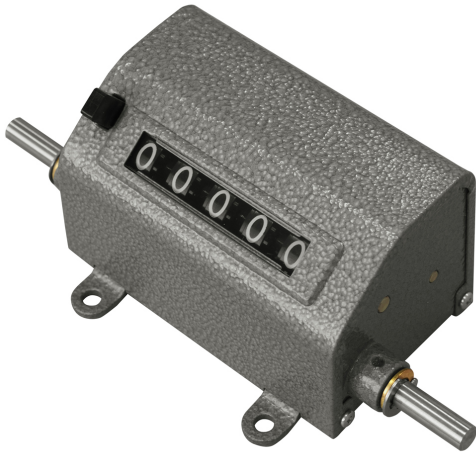

ライン精機(株)

メカニカルカウンタ高速レボリューション回転式SP1-101-5(II)

ブランド名

ライン

商品名

メカニカルカウンタ高速レボリューション回転式

型式

SP1-101-5(II)

品番

※この画像はシリーズ代表画像になります。

数字軸、ピニオン、連動ギア等には、軽くて磨耗に強い合成樹脂成型品を使用
高速でも使用可能
0リセットには簡単な押しボタン式で、頻繁な反復作業にも最適

スペック

リセット：押しボタン式

横：

回転方向：右軸先より見て左回転増数

計数速度：3000rpm