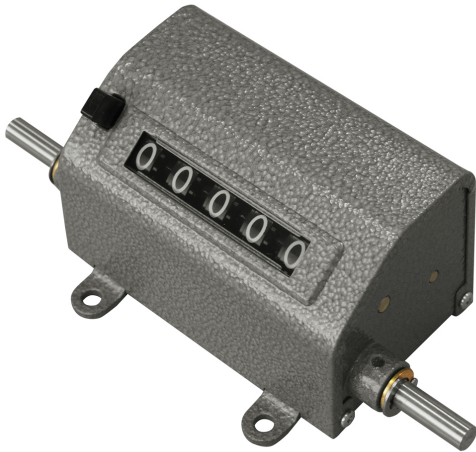

ライン精機(株)

メカニカルカウンタ高速レボリューション回転式SP1-101-5(I)

ブランド名

ライン

商品名

メカニカルカウンタ高速レボリューション回転式

型式

SP1-101-5(I)

品番

※この画像はシリーズ代表画像になります。

数字軸、ピニオン、連動ギア等には、軽くて磨耗に強い合成樹脂成型品を使用  
高速でも使用可能  
0リセットには簡単な押しボタン式で、頻繁な反復作業にも最適

#### スペック

リセット：押しボタン式

横：

回転方向：右軸先より見て右回転増数

計数速度：3000rpm

計数範囲：5桁

厚さ：

使用温度範囲：