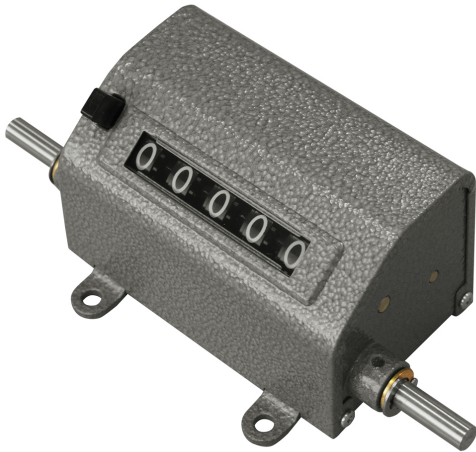

ライン精機(株)

メカニカルカウンタ高速レボリューション回転式SP1-101-4(II)

ブランド名

ライン

商品名

メカニカルカウンタ高速レボリューション回転式

型式

SP1-101-4(II)

品番

※この画像はシリーズ代表画像になります。

数字軸、ピニオン、連動ギア等には、軽くて磨耗に強い合成樹脂成型品を使用  
高速でも使用可能  
0リセットには簡単な押しボタン式で、頻繁な反復作業にも最適

#### スペック

リセット：押しボタン式

横：

回転方向：右軸先より見て左回転増数

計数速度：3000rpm

計数範囲：4桁

厚さ：

使用温度範囲：