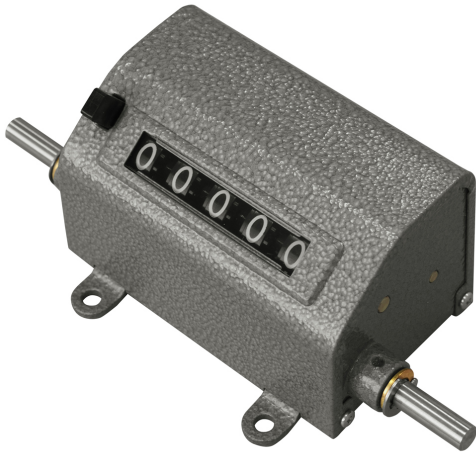

ライン精機(株)

メカニカルカウンタ高速レボリューション回転式SP1-101-4(I)

ブランド名

ライン

商品名

メカニカルカウンタ高速レボリューション回転式

型式

SP1-101-4(I)

品番

※この画像はシリーズ代表画像になります。

数字軸、ピニオン、連動ギア等には、軽くて磨耗に強い合成樹脂成型品を使用  
高速でも使用可能  
0リセットには簡単な押しボタン式で、頻繁な反復作業にも最適

#### スペック

リセット：押しボタン式

横：

回転方向：右軸先より見て右回転増数

計数速度：3000rpm

計数範囲：4桁

厚さ：

使用温度範囲：